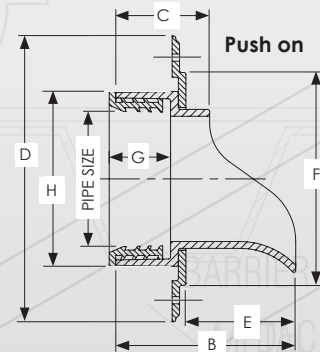

RD-940

CAST NICKEL BRONZE DOWNSPOUT NOZZLE

RD-940 cast nickel bronze downspout nozzle with anchor flange, countersunk mounting holes, and IPS threaded, no hub, or push-on connection.

OPTIONS

- Stainless steel bird screen
- No hub
- Push on connection

IPS Threaded Connection

Model	Pipe Size	B	C	D	E	F
RD-942-T	2"(51)	5 1/4"(133)	2 1/4"(57)	6 3/4"(171)	3 1/2"(89)	4 3/4"(121)
RD-943-T	3"(76)	5 1/4"(133)	2 1/2"(63)	8 1/4"(210)	3 1/2"(89)	6 3/8"(162)
RD-944-T	4"(102)	5 1/4"(133)	2 3/4"(70)	9 1/8"(232)	3 1/2"(89)	7"(178)
RD-946-T	6"(152)	5 1/4"(133)	2 3/4"(70)	11 3/8"(289)	3 1/2"(89)	9"(229)
RD-948-T	8"(203)	6"(152)	3"(76)	12 1/2"(318)	4"(102)	11"(279)

No Hub Connection

Model	Pipe Size	B	C	D	E	F
RD-942-NH	2"(51)	5 1/4"(133)	2 1/4"(57)	6 3/4"(171)	3 1/2"(89)	4 3/4"(121)
RD-943-NH	3"(76)	5 1/4"(133)	2 1/2"(63)	8 1/4"(210)	3 1/2"(89)	6 3/8"(162)
RD-944-NH	4"(102)	5 1/4"(133)	2 3/4"(70)	9 1/8"(232)	3 1/2"(89)	7"(178)
RD-945-NH	5"(127)	5 1/4"(133)	3"(76)	9 1/4"(235)	3 3/8"(86)	7 1/4"(184)
RD-946-NH	6"(152)	5 1/4"(133)	2 3/4"(70)	11 3/8"(289)	3 1/2"(89)	9"(229)
RD-948-NH	8"(203)	6"(152)	3"(76)	12 1/2"(318)	4"(102)	11"(279)
RD-9410-NH	10"(250)	5 3/4"(146)	3"(76)	15 1/4"(387)	3 3/4"(95)	13 1/16"(332)
RD-9412-NH	12"(305)	6"(152)	3 1/4"(83)	17 1/4"(438)	3 3/4"(95)	15 1/16"(383)

Push-On Connection

Model	Pipe Size	B	C	D	E	F	G	H
RD-943P	3"(76)	5 3/4"(146)	3"(76)	8 1/4"(210)	3 1/2"(89)	6"(152)	1 3/4"(44)	4 3/4"(121)
RD-944-P	4"(102)	5 3/4"(146)	3"(76)	9 1/8"(232)	3 1/2"(89)	6 3/4"(171)	1 3/4"(44)	5 3/4"(146)
RD-946P	6"(152)	6"(152)	3 3/4"(95)	11 3/8"(289)	3 1/2"(89)	8 3/4"(222)	2"(51)	7 3/4"(197)
RD-948P	8"(200)	7"(178)	4"(102)	13 3/8"(340)	3 3/4"(95)	10 3/4"(273)	2 1/2"(63)	10"(254)