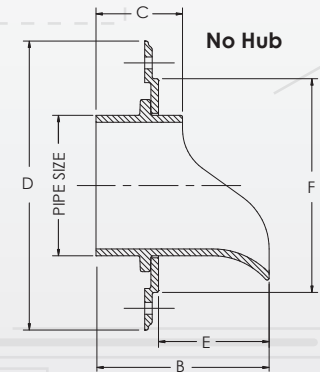

RD-940

CAST NICKEL BRONZE DOWNSPOUT NOZZLE

RD-940 cast nickel bronze downspout nozzle with anchor flange, countersunk mounting holes, and IPS threaded, no hub, or push-on connection.

OPTIONS

- Stainless steel bird screen
- No hub
- Push on connection

IPS Threaded Connection

Model	Pipe Size	B	C	D	E	F
RD-942-T	2"(51)	5 1/4"(133)	2 1/4"(57)	6 3/4"(171)	3 1/2"(89)	4 3/4"(121)
RD-943-T	3"(76)	5 1/4"(133)	2 1/2"(63)	8 1/4"(210)	3 1/2"(89)	6 3/8"(162)
RD-944-T	4"(102)	5 1/4"(133)	2 3/4"(70)	9 1/8"(232)	3 1/2"(89)	7"(178)
RD-946-T	6"(152)	5 1/4"(133)	2 3/4"(70)	11 3/8"(289)	3 1/2"(89)	9"(229)
RD-948-T	8"(203)	6"(152)	3"(76)	12 1/2"(318)	4"(102)	11"(279)

No Hub Connection

Model	Pipe Size	B	C	D	E	F
RD-942-NH	2"(51)	5 1/4"(133)	2 1/4"(57)	6 3/4"(171)	3 1/2"(89)	4 3/4"(121)
RD-943-NH	3"(76)	5 1/4"(133)	2 1/2"(63)	8 1/4"(210)	3 1/2"(89)	6 3/8"(162)
RD-944-NH	4"(102)	5 1/4"(133)	2 3/4"(70)	9 1/8"(232)	3 1/2"(89)	7"(178)
RD-945-NH	5"(127)	5 1/4"(133)	3"(76)	9 1/4"(235)	3 3/8"(86)	7 1/4"(184)
RD-946-NH	6"(152)	5 1/4"(133)	2 3/4"(70)	11 3/8"(289)	3 1/2"(89)	9"(229)
RD-948-NH	8"(203)	6"(152)	3"(76)	12 1/2"(318)	4"(102)	11"(279)
RD-9410-NH	10"(250)	5 3/4"(146)	3"(76)	15 1/4"(387)	3 3/4"(95)	13 1/16"(332)
RD-9412-NH	12"(305)	6"(152)	3 1/4"(83)	17 1/4"(438)	3 3/4"(95)	15 1/16"(383)

Push-On Connection

Model	Pipe Size	B	C	D	E	F	G	H
RD-943P	3"(76)	5 3/4"(146)	3"(76)	8 1/4"(210)	3 1/2"(89)	6"(152)	1 3/4"(44)	4 3/4"(121)
RD-944-P	4"(102)	5 3/4"(146)	3"(76)	9 1/8"(232)	3 1/2"(89)	6 3/4"(171)	1 3/4"(44)	5 3/4"(146)
RD-946P	6"(152)	6"(152)	3 3/4"(95)	11 3/8"(289)	3 1/2"(89)	8 3/4"(222)	2"(51)	7 3/4"(197)
RD-948P	8"(200)	7"(178)	4"(102)	13 3/8"(340)	3 3/4"(95)	10 3/4"(273)	2 1/2"(63)	10"(254)