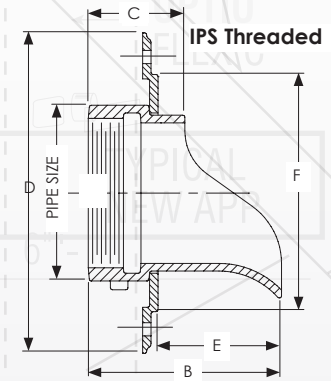

RD-940

CAST NICKEL BRONZE DOWNSPOUT NOZZLE

RD-940 cast nickel bronze downspout nozzle with anchor flange, countersunk mounting holes, and IPS threaded, no hub, or push-on connection.

OPTIONS

- Stainless steel bird screen
- No hub
- Push on connection

IPS Threaded Connection

Model	Pipe Size	B	C	D	E	F
RD-942-T	2"(51)	5 1/4"(133)	2 1/4"(57)	6 3/4"(171)	3 1/2"(89)	4 3/4"(121)
RD-943-T	3"(76)	5 1/4"(133)	2 1/2"(63)	8 1/4"(210)	3 1/2"(89)	6 3/8"(162)
RD-944-T	4"(102)	5 1/4"(133)	2 3/4"(70)	9 1/8"(232)	3 1/2"(89)	7"(178)
RD-946-T	6"(152)	5 1/4"(133)	2 3/4"(70)	11 3/8"(289)	3 1/2"(89)	9"(229)
RD-948-T	8"(203)	6"(152)	3"(76)	12 1/2"(318)	4"(102)	11"(279)

No Hub Connection

Model	Pipe Size	B	C	D	E	F
RD-942-NH	2"(51)	5 1/4"(133)	2 1/4"(57)	6 3/4"(171)	3 1/2"(89)	4 3/4"(121)
RD-943-NH	3"(76)	5 1/4"(133)	2 1/2"(63)	8 1/4"(210)	3 1/2"(89)	6 3/8"(162)
RD-944-NH	4"(102)	5 1/4"(133)	2 3/4"(70)	9 1/8"(232)	3 1/2"(89)	7"(178)
RD-945-NH	5"(127)	5 1/4"(133)	3"(76)	9 1/4"(235)	3 3/8"(86)	7 1/4"(184)
RD-946-NH	6"(152)	5 1/4"(133)	2 3/4"(70)	11 3/8"(289)	3 1/2"(89)	9"(229)
RD-948-NH	8"(203)	6"(152)	3"(76)	12 1/2"(318)	4"(102)	11"(279)
RD-9410-NH	10"(250)	5 3/4"(146)	3"(76)	15 1/4"(387)	3 3/4"(95)	13 1/16"(332)
RD-9412-NH	12"(305)	6"(152)	3 1/4"(83)	17 1/4"(438)	3 3/4"(95)	15 1/16"(383)

Push-On Connection

Model	Pipe Size	B	C	D	E	F	G	H
RD-943P	3"(76)	5 3/4"(146)	3"(76)	8 1/4"(210)	3 1/2"(89)	6"(152)	1 3/4"(44)	4 3/4"(121)
RD-944-P	4"(102)	5 3/4"(146)	3"(76)	9 1/8"(232)	3 1/2"(89)	6 3/4"(171)	1 3/4"(44)	5 3/4"(146)
RD-946P	6"(152)	6"(152)	3 3/4"(95)	11 3/8"(289)	3 1/2"(89)	8 3/4"(222)	2"(51)	7 3/4"(197)
RD-948P	8"(200)	7"(178)	4"(102)	13 3/8"(340)	3 3/4"(95)	10 3/4"(273)	2 1/2"(63)	10"(254)